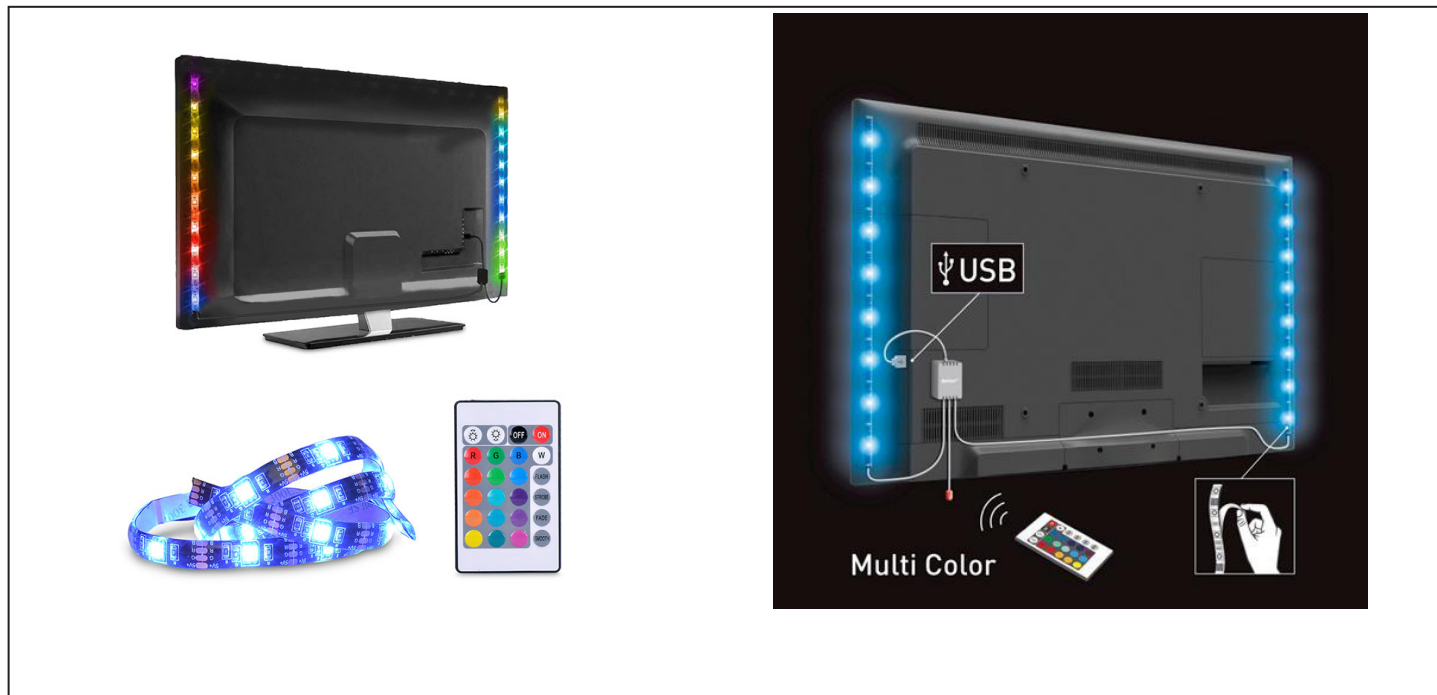

LED RGB pásek pro TV, 2x 50cm, USB, vypínač, dálkový ovladač

WM504

Popis

- dálkově ovládaný LED pásek určený pro TV a PC napájený pomocí USB
- pomáhá předcházet únavě očí
- délka pásku: 2x 50cm
- 30 x SMD 5050 LED/1m
- teplota světla/chromatičnosti: RGB (multicolor)
- krytí IP65 (Ochrana proti stříkající vodě, vhodné pro venkovní použití) (prachotěsné a voděodolné)
- pásek lze zkrátit dle potřeby
- oboustranná samolepící 3M páska na zadní straně
- délka napájecího kabelu: 100cm
- dálkový ovladač
- manuální vypínač
- napájení: USB A konektor
- barva pásky: černá